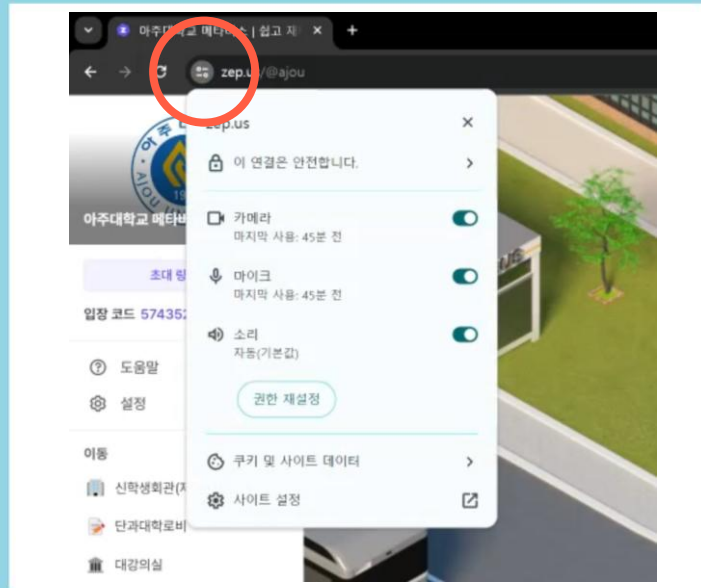

메타버스 접속 * zep.us/play/D9QrEA

click!

01 ZEP 접속 시 주의사항

접속주소 : zep.us/play/D9QrEA (또는 이곳 클릭)

< 모바일이 아닌 노트북 또는 데스크탑으로 접속해 주세요 >

< 크롬 브라우저를 통해 구글 로그인을 권장합니다 >

02 ZEP 접속방법 PC인 경우, 접속 및 로그인 방법

1 ZEP 메인 홈페이지 우측 상단에 **로그인** 을 클릭합니다.

2 구글 또는 이메일로 로그인해주세요.

매번 이메일 확인하지 않도록,  크롬 브라우저를 통해 구글 로그인을 권장드립니다.

3 입력한 이메일 주소로 도착한 코드를 입력해주시면 가입 완료

03 ZEP 조작 방법

영상 조작법

⚠ 비디오 및 오디오 작동에 문제가 생기면 아래 내용을 확인해 주세요

1. 크롬 주소창 좌측  모양을 클릭 후 카메라와 마이크를 'ON'으로 변경해 주세요.

2. 맵에 들어간 상태에서, 좌측바 하단에 위치한  톱니바퀴 아이콘(설정)을 누르시면 카메라와 마이크 상세 설정을 조정하실 수 있습니다.

3. 맵에 들어간 상태에서, 중앙 하단부에 위치한  카메라 끄기/켜기,  마이크 끄기/켜기 버튼을 이용해 카메라와 마이크를 활성화/비활성화하실 수 있습니다.

03 ZEP 조작 방법

PC 키보드 조작법

• **방향키** 혹은 **WASD** 키로 이동 (대각선 이동 가능)

• **F키** 로 오브젝트 상호 작용

• **Z키** 로 찌르기

• **스페이스바** 로 점프

• **0키** 로 숨추기

• **숫자키** 를 누르면 머리 위 팝업 이모티콘

03 ZEP 조작 방법 추가 효과

1 실시간 리액션

댄스, 점프, 말풍선, 이모지 등 기존의 채팅만 가능했던 정적인 방식의 소통에서 더 나아가 역동적인 인터랙션이 가능합니다.