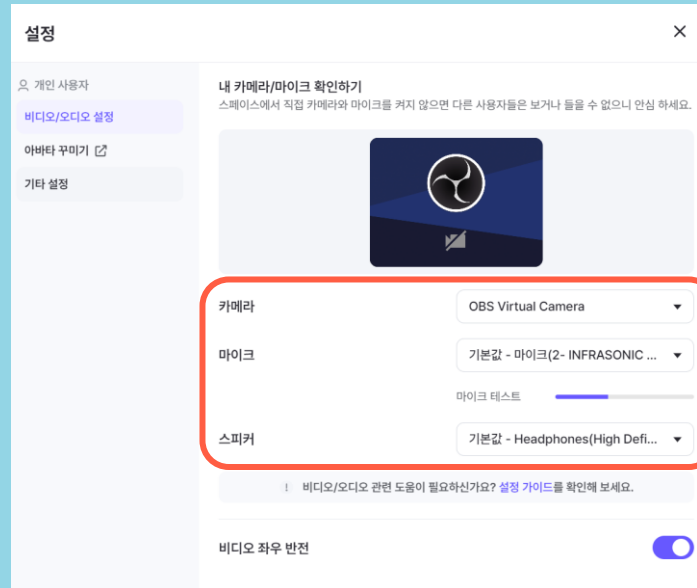

메타버스 접속 * zep.us/play/D9QrEA

click!

01 ZEP 접속 시 주의사항

접속주소 : zep.us/play/D9QrEA (또는 이곳 클릭)

< 모바일이 아닌 노트북 또는 데스크탑으로 접속해 주세요 >

< 크롬 브라우저를 통해 구글 로그인을 권장합니다 >

02 ZEP 접속방법 PC인 경우, 접속 및 로그인 방법

1 ZEP 메인 홈페이지 우측 상단에 **로그인** 을 클릭합니다.

2 구글 또는 이메일로 로그인해주세요.

매번 이메일 확인하지 않도록,  크롬 브라우저를 통해 구글 로그인을 권장드립니다.

3 입력한 이메일 주소로 도착한 코드를 입력해주시면 가입 완료

03 ZEP 조작 방법

영상 조작법

⚠ 비디오 및 오디오 작동에 문제가 생기면 아래 내용을 확인해 주세요

1. 크롬 주소창 좌측  모양을 클릭 후 카메라와 마이크를 'ON'으로 변경해 주세요.

2. 맵에 들어간 상태에서, 좌측바 하단에 위치한  톱니바퀴 아이콘(설정)을 누르시면 카메라와 마이크 상세 설정을 조정하실 수 있습니다.

3. 맵에 들어간 상태에서, 중앙 하단부에 위치한  카메라 끄기/켜기,  마이크 끄기/켜기 버튼을 이용해 카메라와 마이크를 활성화/비활성화하실 수 있습니다.

03 ZEP 조작 방법

PC 키보드 조작법

• **방향키** 혹은 **WASD** 키로 이동 (대각선 이동 가능)