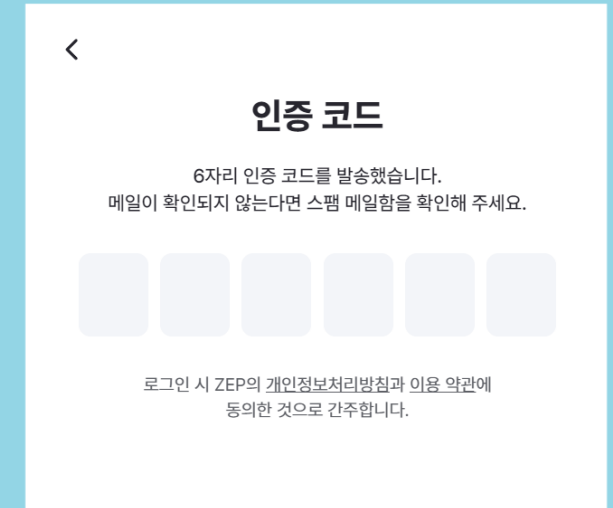

메타버스 접속 * zep.us/play/D9QrEA

click!

01 ZEP 접속 시 주의사항

접속주소 : zep.us/play/D9QrEA (또는 이곳 클릭)

< 모바일이 아닌 노트북 또는 데스크탑으로 접속해 주세요 >

< 크롬 브라우저를 통해 구글 로그인을 권장합니다 >

02 ZEP 접속방법 PC인 경우, 접속 및 로그인 방법

1 ZEP 메인 홈페이지 우측 상단에 **로그인** 을 클릭합니다.

2 구글 또는 이메일로 로그인해주세요.

매번 이메일 확인하지 않도록,  크롬 브라우저를 통해 구글 로그인을 권장드립니다.

3 입력한 이메일 주소로 도착한 코드를 입력해주시면 가입 완료

03 ZEP 조작 방법

영상 조작법

⚠ 비디오 및 오디오 작동에 문제가 생기면 아래 내용을 확인해 주세요

1. 크롬 주소창 좌측  모양을 클릭 후 카메라와 마이크를 'ON'으로 변경해 주세요.

2. 맵에 들어간 상태에서, 좌측바 하단에 위치한  톱니바퀴 아이콘(설정)을 누르시면 카메라와 마이크 상세 설정을 조정하실 수 있습니다.

3. 맵에 들어간 상태에서, 중앙 하단부에 위치한  카메라 끄기/켜기,  마이크 끄기/켜기 버튼을 이용해 카메라와 마이크를 활성화/비활성화하실 수 있습니다.

03 ZEP 조작 방법

PC 키보드 조작법

• **방향키** 혹은 **WASD** 키로 이동 (대각선 이동 가능)