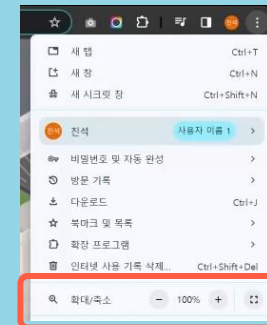

2. 맵에 들어간 상태에서, 좌측바 하단에 위치한  톱니바퀴 아이콘(설정)을 누르시면 카메라와 마이크 상세 설정을 조정하실 수 있습니다.

3. 맵에 들어간 상태에서, 중앙 하단부에 위치한  카메라 끄기/켜기,  마이크 끄기/켜기 버튼을 이용해 카메라와 마이크를 활성화/비활성화하실 수 있습니다.

03 ZEP 조작 방법

PC 키보드 조작법

• **방향키** 혹은 **WASD** 키로 이동 (대각선 이동 가능)

• **F키** 로 오브젝트 상호 작용

• **Z키** 로 찌르기

• **스페이스바** 로 점프

• **0키** 로 숨추기

• **숫자키** 를 누르면 머리 위 팝업 이모티콘

03 ZEP 조작 방법 추가 효과

1 실시간 리액션

댄스, 점프, 말풍선, 이모지 등 기존의 채팅만 가능했던 정적인 방식의 소통에서 더 나아가 역동적인 인터랙션이 가능합니다.

2 채팅창 숨기기

채팅창 상단 X 표시를 누르면 채팅창을 숨길 수 있습니다.

3 화면 넓게 보기

Chrome 화면 우측 상단 을 눌러 확대/축소를 조정하시면 화면을 더 크고 넓게 보실 수 있습니다.

아래 이미지를 클릭하면 안내영상을 시청하실 수 있습니다.